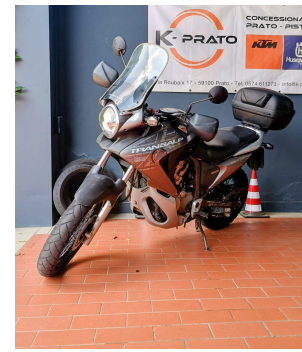

# Honda XL 700 V Transalp

2008

Prezzo: **1.800 €**

## DATI PRINCIPALI

---

Tipologia: **usato**

Alimentazione: **Benzina**

Potenza: **60cv(44kw)**

Colore Interno:

Immatricolazione: **2008**

Cilindrata: **680 cc**

Cambio: **manuale**

Colore Esterno:

## NOTE

HONDA TRANSALP XL 700

ANNO 2008

KM 63.899

MOTO MARCIANTE IN BUONE CONDIZIONI GENERALI VISTA L'ETA'  
VENDUTA COSI' COME TROVASI